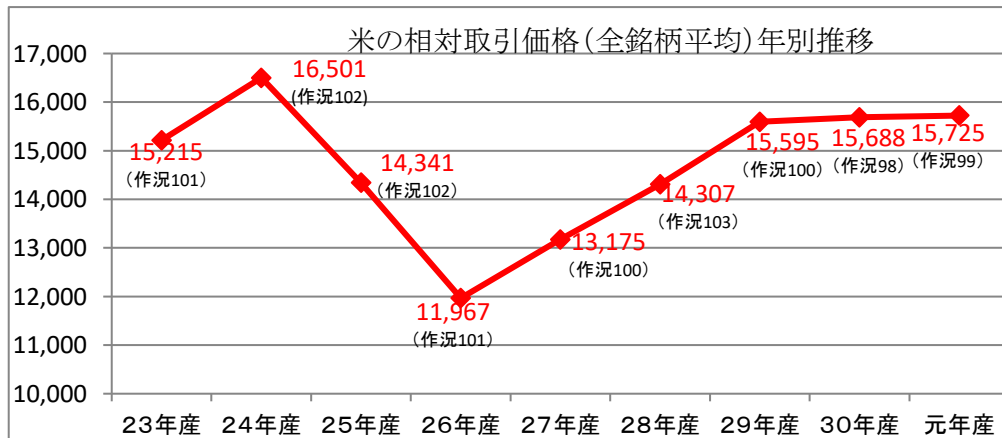

米の相対取引価格(全銘柄平均)月別推移

米の相対取引価格(全銘柄平均)年別推移

注1: 元年産は7月現在

(円/玄米60kg、包装代・税込)