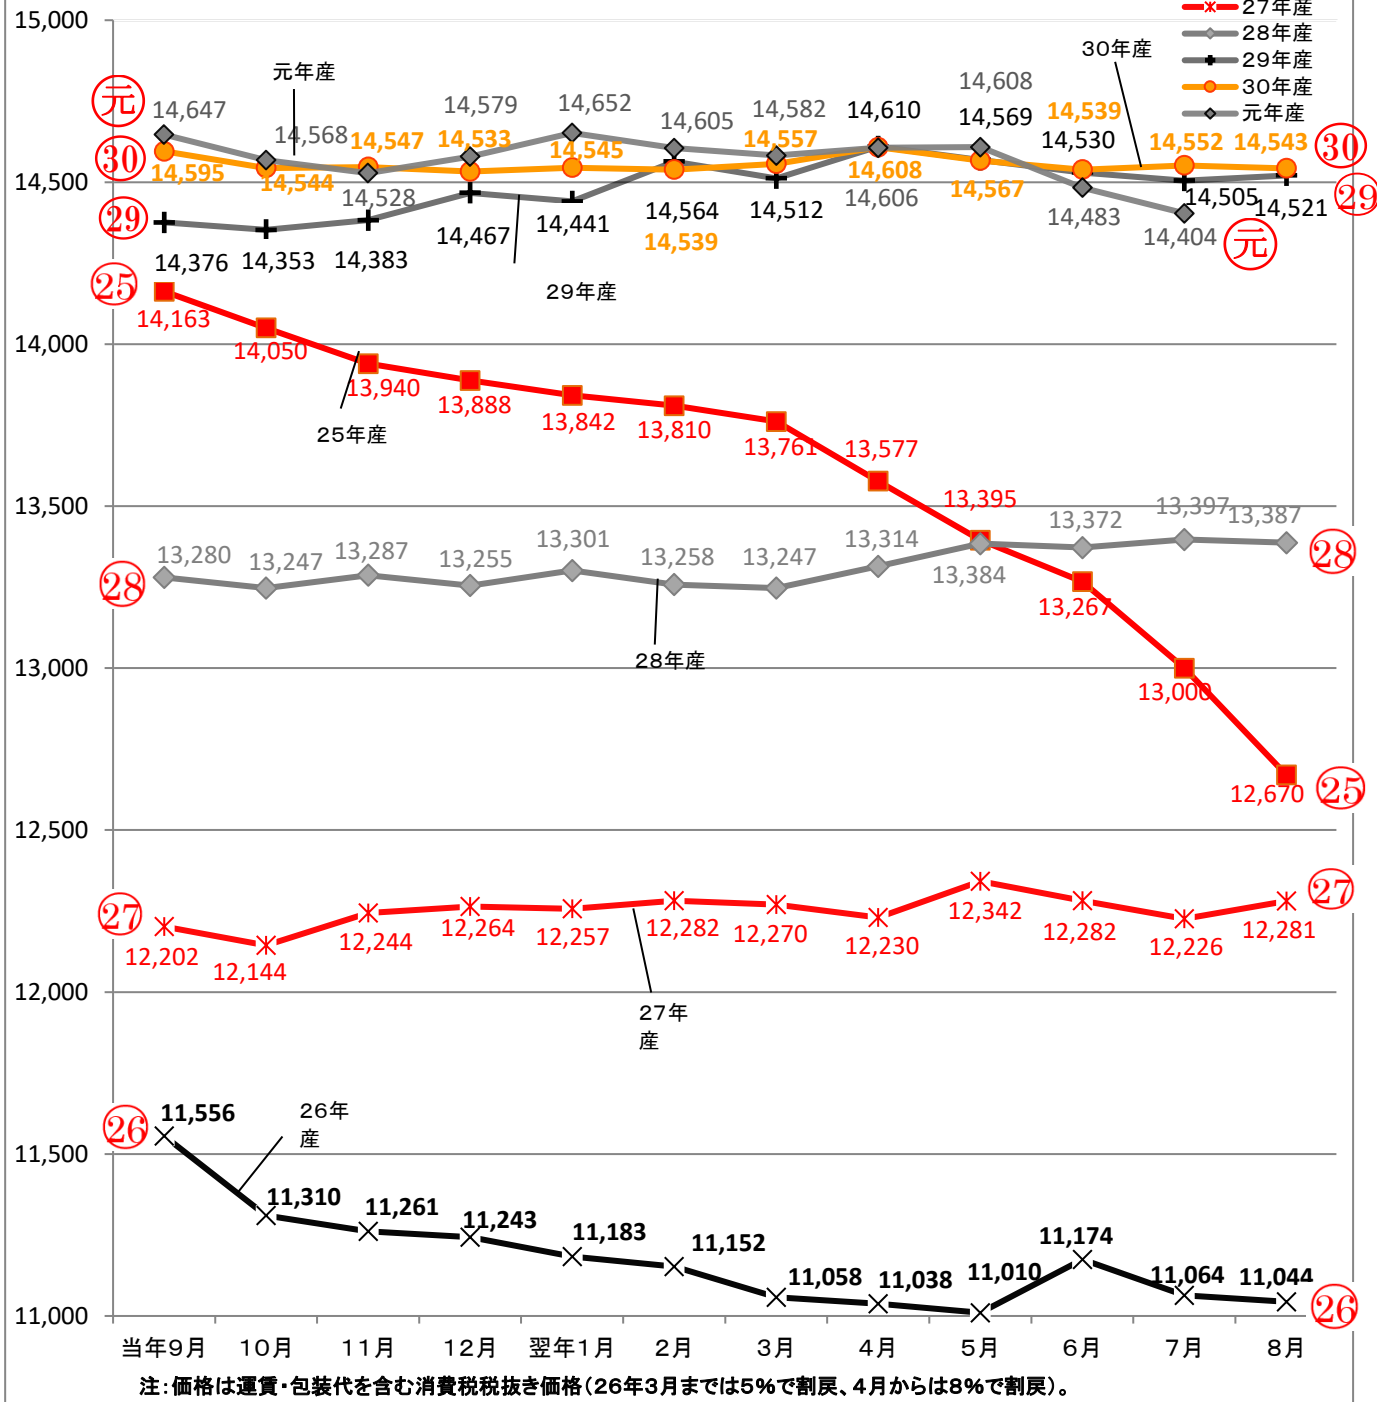

米の相対取引価格(全銘柄平均)月別推移

米の相対取引価格(全銘柄平均)年別推移

注1: 元年産は7月現在

(円/玄米60kg、包装代・税込)