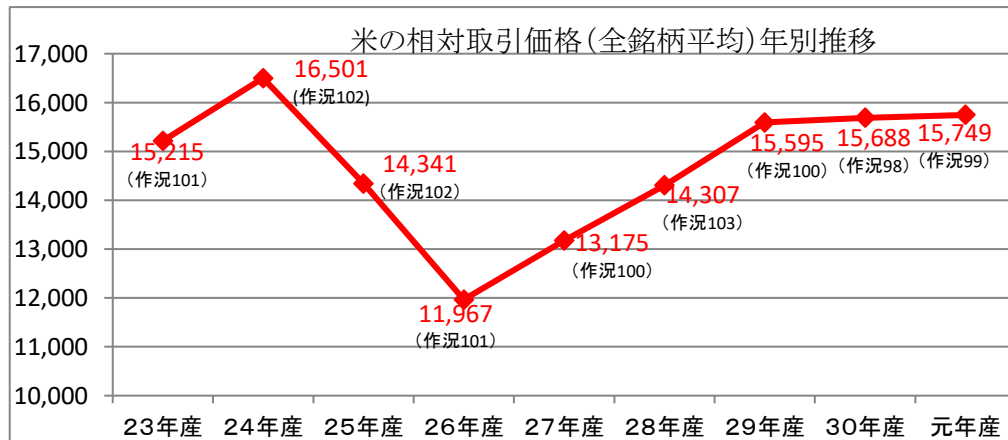

米の相対取引価格(全銘柄平均)月別推移

米の相対取引価格(全銘柄平均)年別推移

注1: 元年産は3月現在

(円/玄米60kg、包装代・税込)