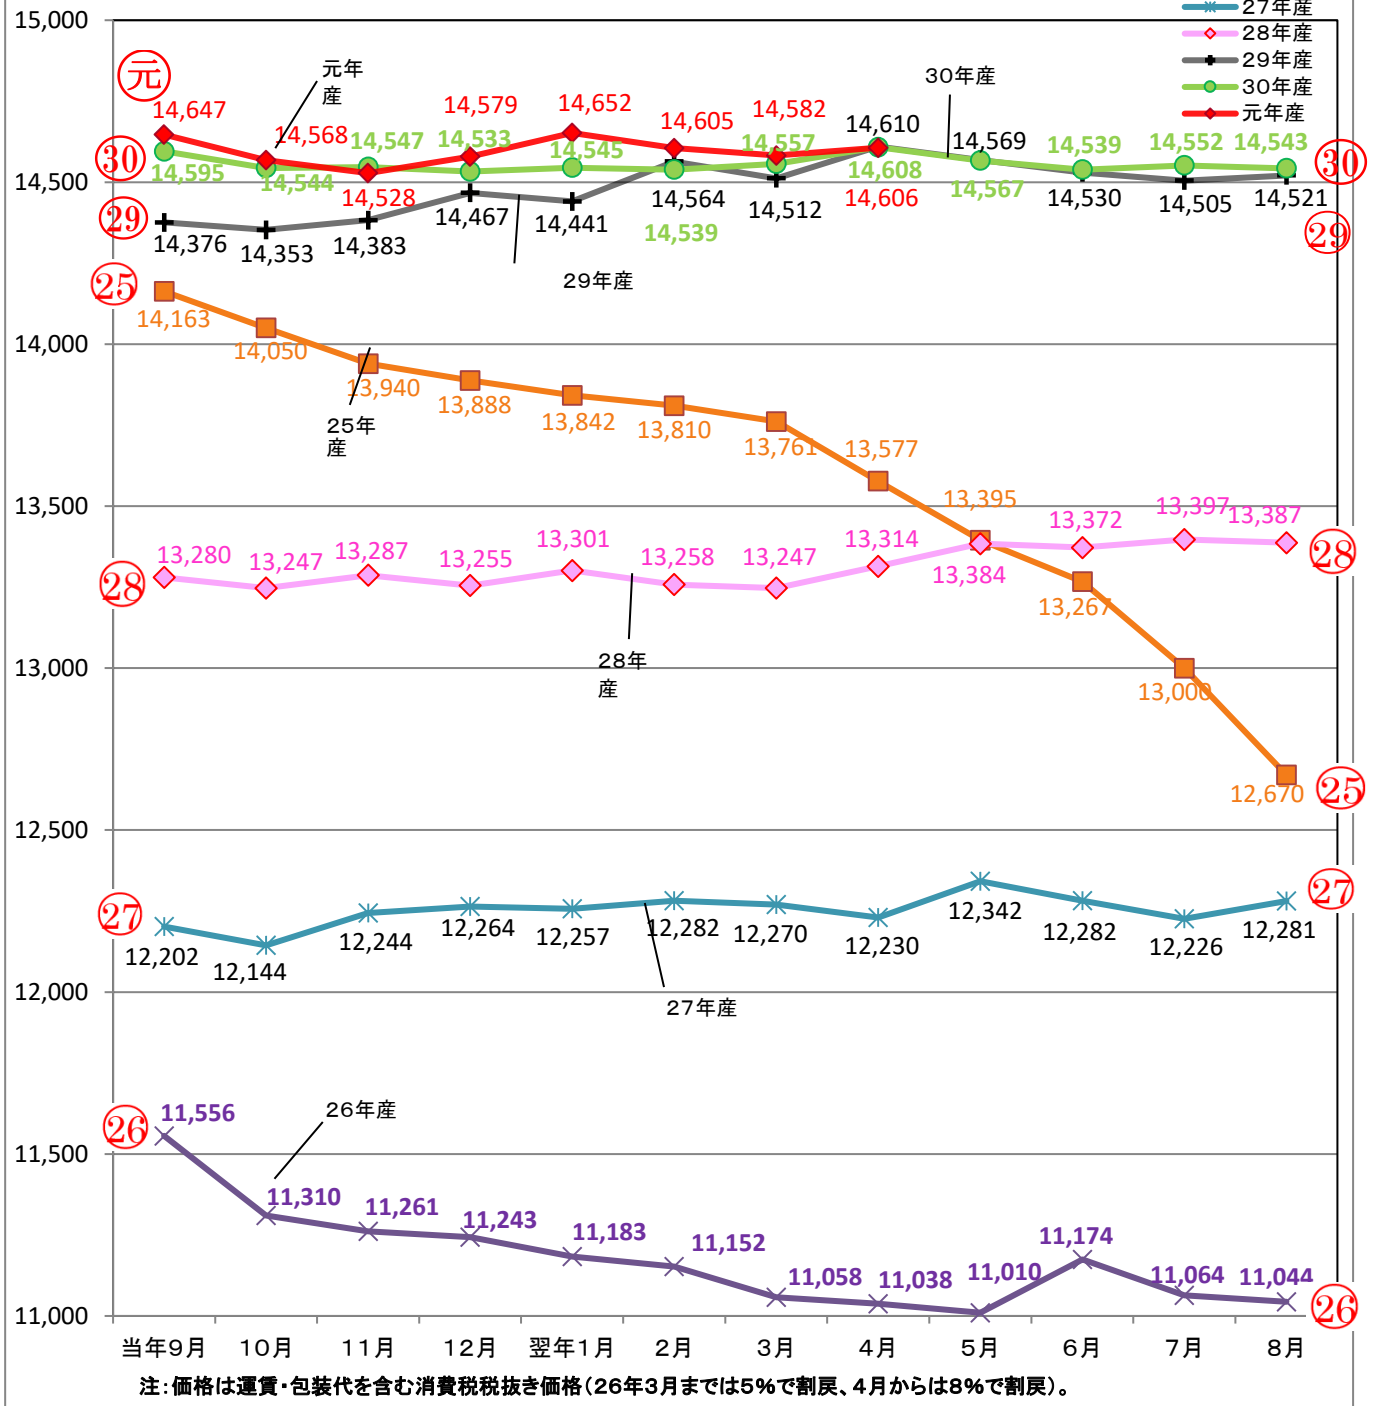

米の相対取引価格(全銘柄平均)月別推移

米の相対取引価格(全銘柄平均)年別推移

注1: 元年産は3月現在

(円/玄米60kg、包装代・税込)